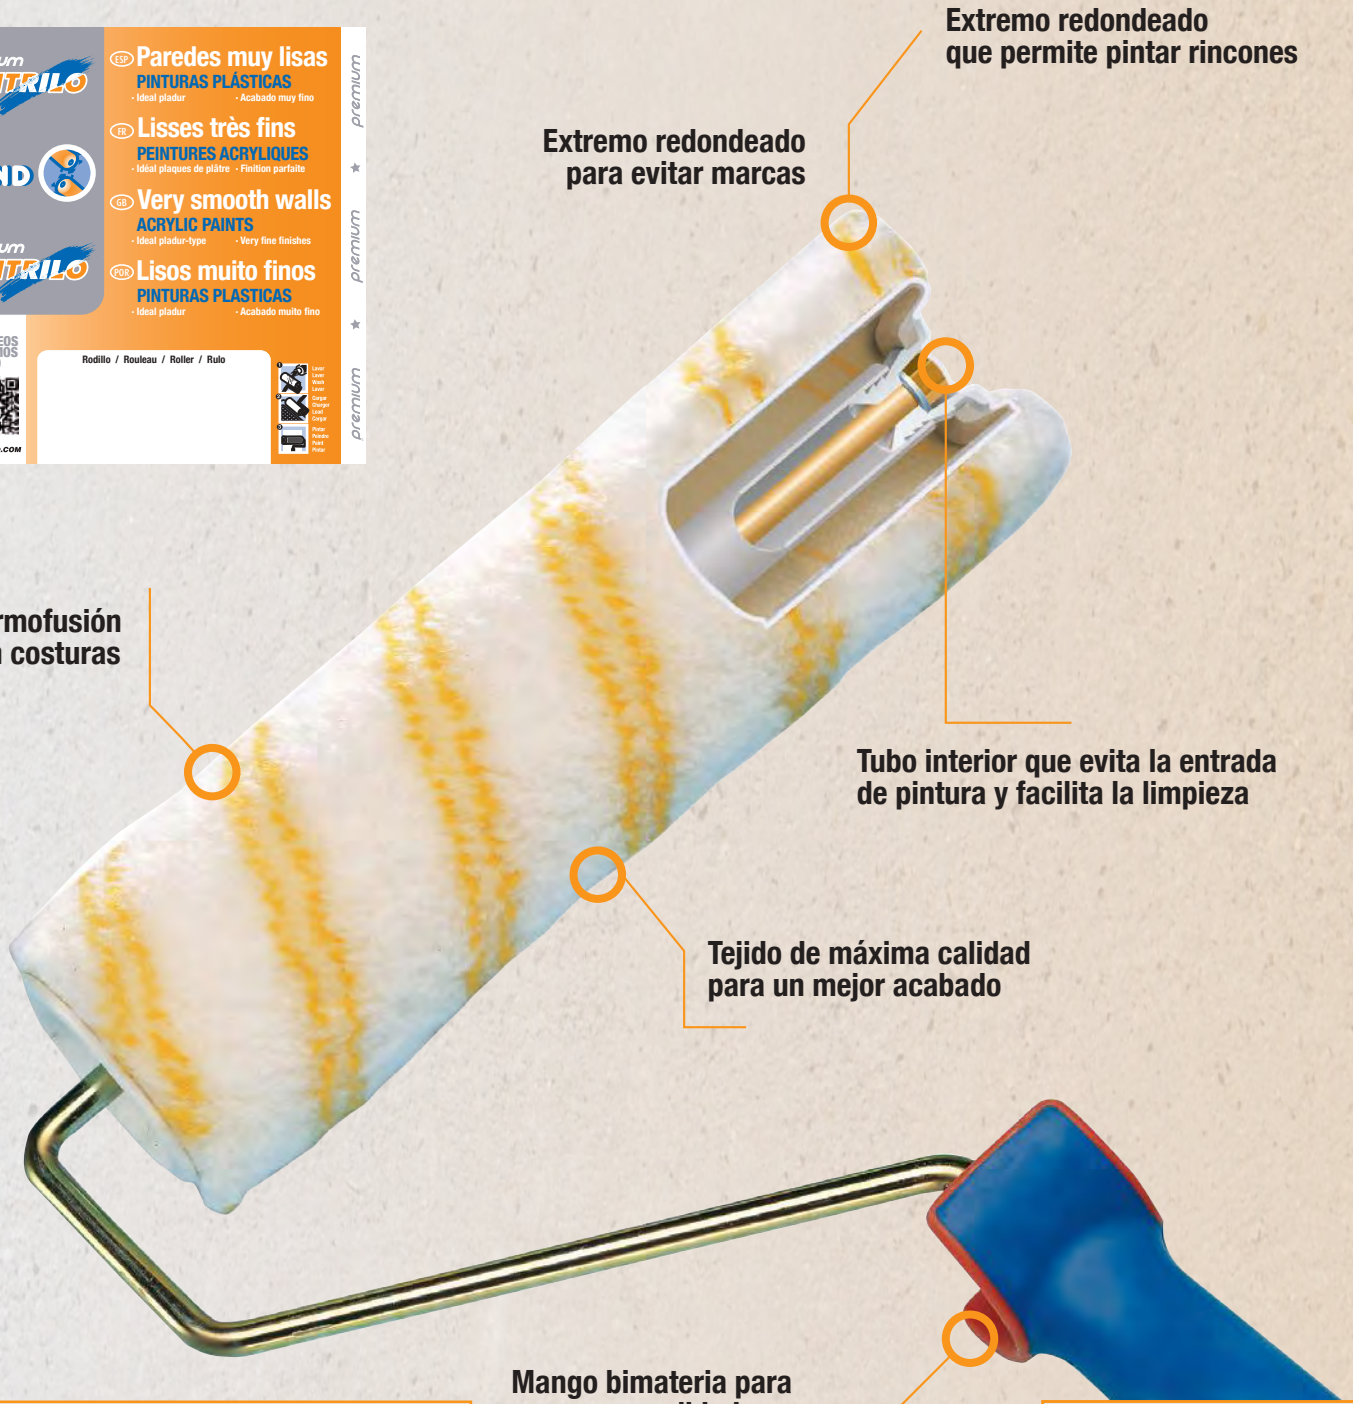

ANTIGOTA SÚPER ROND premium

premium PENTRILO

ESP Paredes muy lisas
PINTURAS PLÁSTICAS
- Ideal pladur - Acabado muy fino

FR Lisses très fins
PEINTURES ACRYLIQUES
- Idéal plaques de plâtre - Finition parfaite

GB Very smooth walls
ACRYLIC PAINTS
- Ideal pladur-type - Very fine finishes

POB Lisos muito finos
PINTURAS PLÁSTICAS
- Ideal pladur - Acabado muito fino

VIDEOS DEMOS PRO

Rodillo / Rouleau / Roller / Rulo

premium

PENTRILO.COM

Extremo redondeado que permite pintar rincones

Extremo redondeado para evitar marcas

Tubo interior que evita la entrada de pintura y facilita la limpieza

Tejido de máxima calidad para un mejor acabado

Termofusión sin costuras

Mango bimatéria para mayor comodidad

CUBRICIÓN

RENDIMIENTO

SALPICADO

ACABADOS