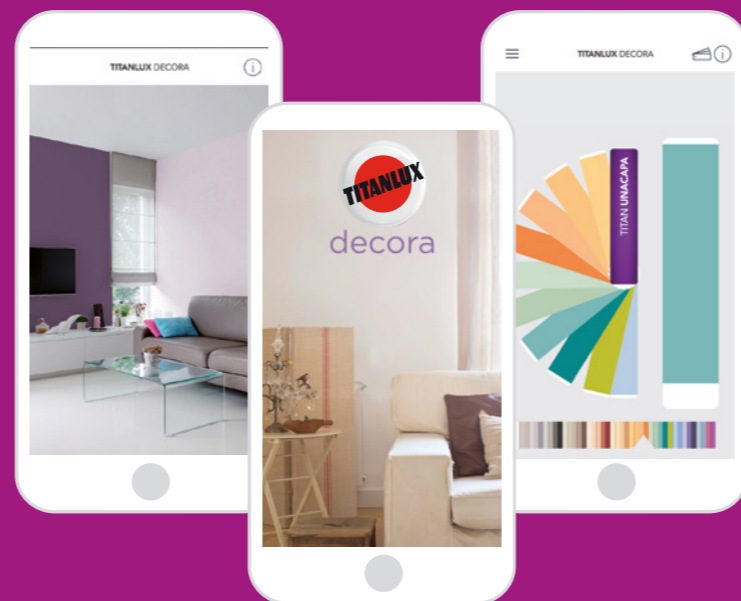

APP Titanlux Decora